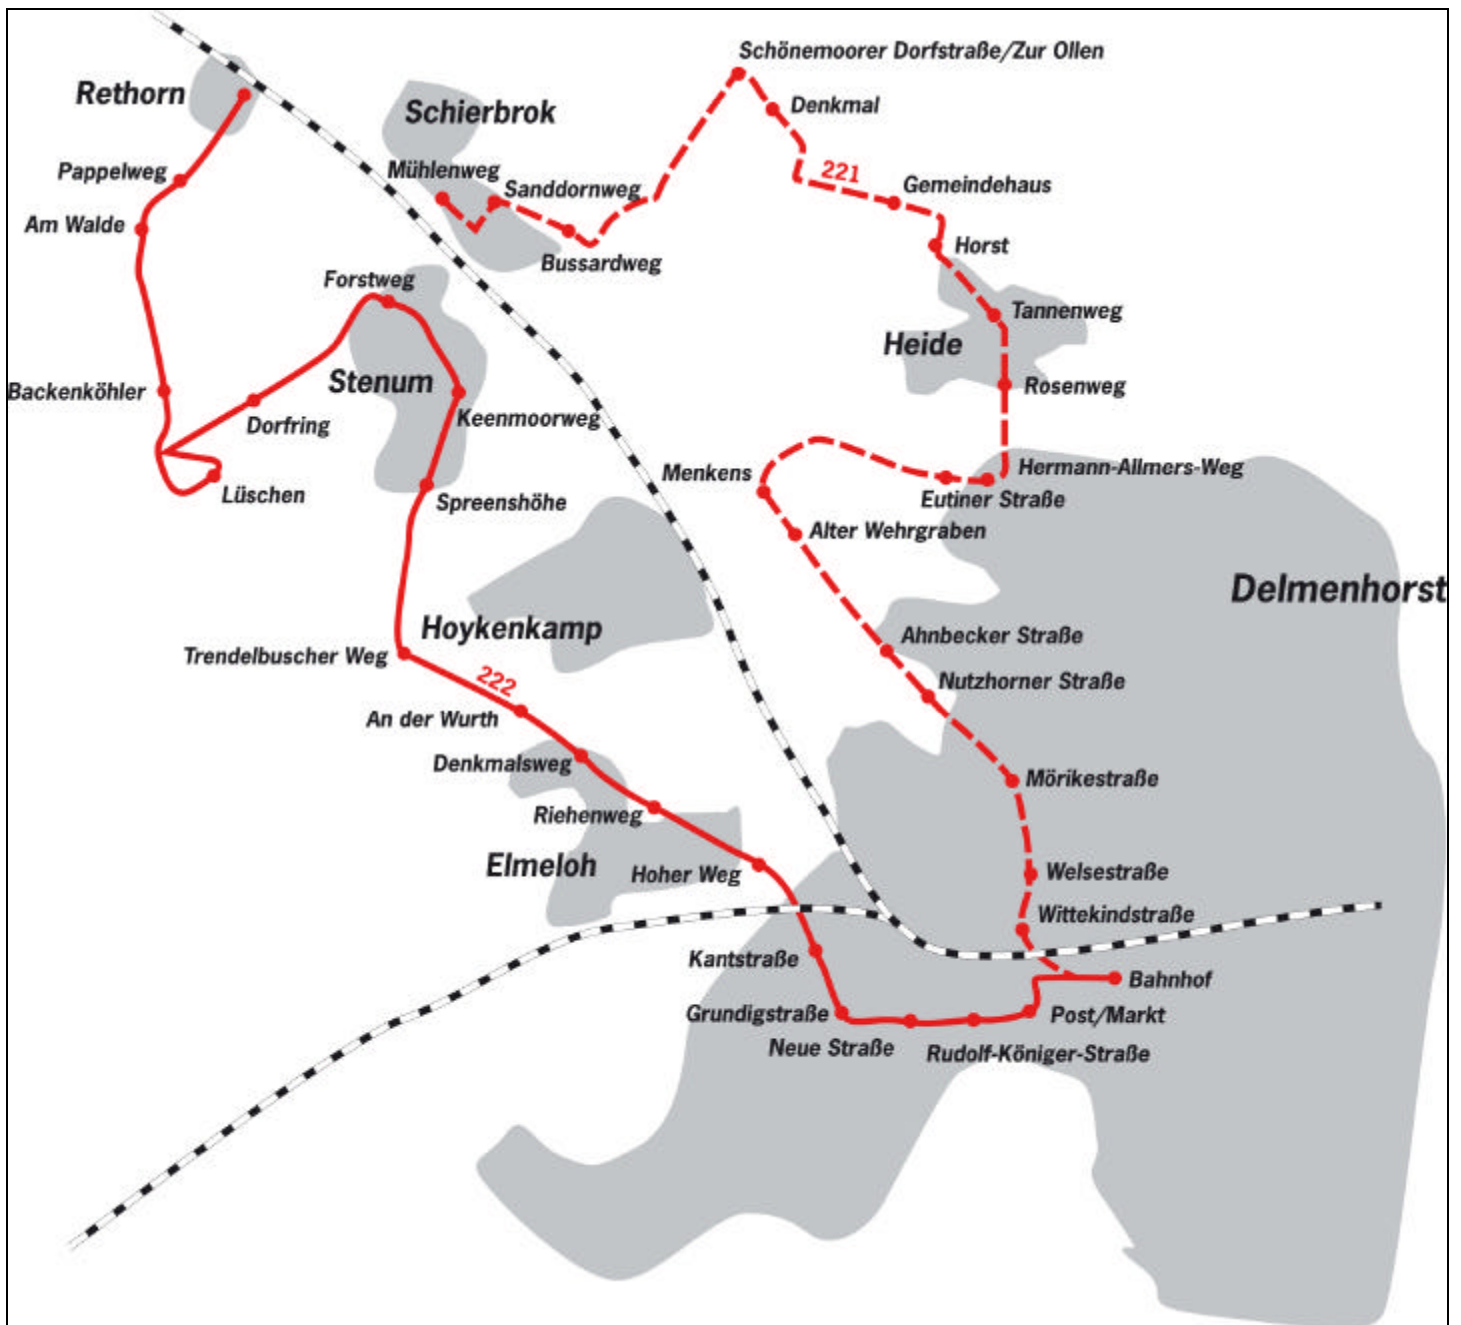

Bürger-Bus Ganderkese Linien 221 und 222

www.rethorn.de

Quelle:

<http://www.weser-ems-bus.de/> - Stand: 03.10.2005